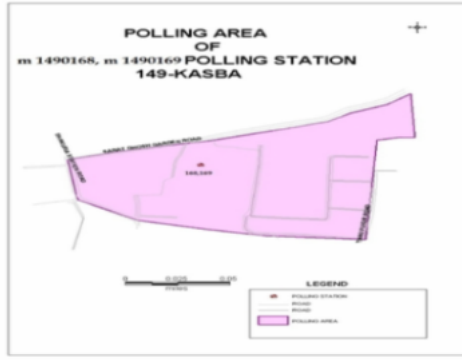

নির্বাচক তালিকা 2026 S25 পশ্চিমবঙ্গ

বিধানসভা নির্বাচনক্ষেত্রের নং, নাম ও সংরক্ষণের স্থিতি : 149 - কসবা (সাধারণ)		অংশ নং : 188			
বিধানসভা নির্বাচনক্ষেত্রটি যে লোকসভা নির্বাচনক্ষেত্রের / ক্ষেত্রসমূহের অন্তর্ভুক্ত তার নং, নাম ও সংরক্ষণ স্থিতি : 23 - কলকাতা দক্ষিণ (সাধারণ)					
1. সংশোধনের পূর্ণ বিবরণ					
সংশোধনের বৎসর :	2026	নির্বাচক তালিকার পরিচিতি :			
ভিত্তি তারিখ :	01-01-2026	বিশেষ নিবিড় সংশোধনী ২০২৬-এর চূড়ান্ত ভোটার তালিকা			
সংশোধনের প্রকৃতি :	বিশেষ নিবিড় সংশোধনী 2026				
প্রকাশনার তারিখ :	28-02-2026				
2. অংশ ও নির্বাচনী এলাকার পূর্ণ বিবরণ :					
অংশের ভাগ নং ও নাম :					
1-ব্যাঙ্ক কলোনী, সকল প্রেমিসেস					
2-ঢাকুরিয়া স্টেশন লেন, প্রে. ২৮-৪১/৩	প্রধান শহর/গ্রাম : কোলকাতা মিউনিসিপাল কর্পোরেশন				
3-ঢাকুরিয়া স্টেশন লেন, প্রে.নং- ১১-২৭	ওয়ার্ড : 092				
4-ঢাকুরিয়া স্টেশন লেন, প্রে.নং- ১-১০	থানা : লেক				
5-ঢাকুরিয়া স্টেশন লেন	গ্রাম পঞ্চগয়েত :				
	ব্লক :				
	মহকুমা :				
	জেলা : দক্ষিণ 24 পরগণা				
	পিন : 700031				
3. ভোট গ্রহন কেন্দ্রের পূর্ণ বিবরণ :					
ভোট গ্রহন কেন্দ্রের নং, নাম :		ভোট গ্রহন কেন্দ্রের শ্রেণী :		শহরাঞ্চল	
188 - রামচন্দ্র হাই স্কুল		এই অংশে সহায়ক ভোটগ্রহন কেন্দ্রের সংখ্যা :		0	
ভোট গ্রহন কেন্দ্রের ঠিকানা :					
রামচন্দ্র হাই স্কুল, 10, Dhakuria Station Road, Kol-31					
4. নির্বাচকের সংখ্যা :					
প্রথম ক্রমিক নং	শেষ ক্রমিক নং	মোট সংখ্যা			
		পুরুষ	মহিলা	তৃতীয় লিঙ্গ	মোট
1	502	231	270	0	501

নির্বাচক নিবন্ধন আধিকারিকের স্বাক্ষর

Nazri Naksha

Google Map View

Polling Station Building Front View

Polling Station Front View

Cad View

Key MAP View

বিধানসভা নির্বাচনক্ষেত্রের নং, নাম : 149-কসবা
ভাগ নং, নাম : 1-ব্যাঙ্ক কলোনী, সকল প্রেমিসেস