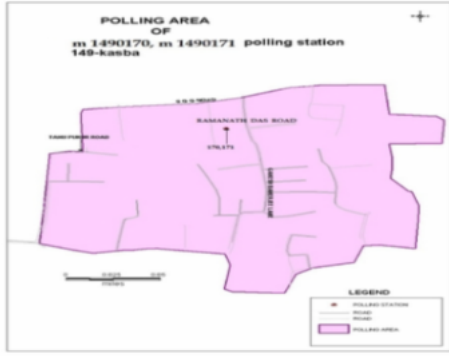

Nazri Naksha