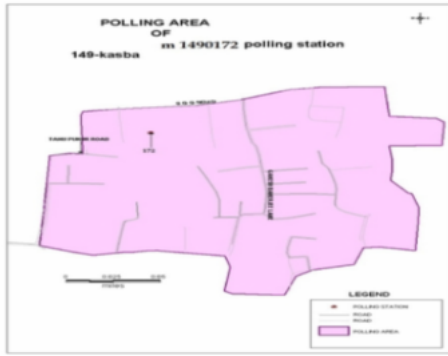

Nazri Naksha