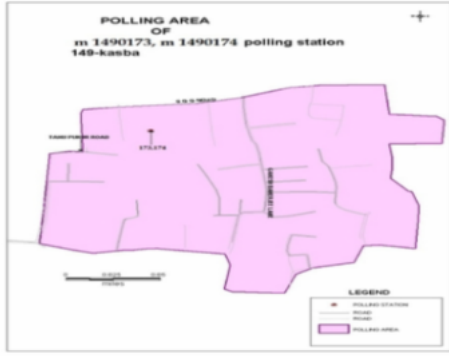

Nazri Naksha