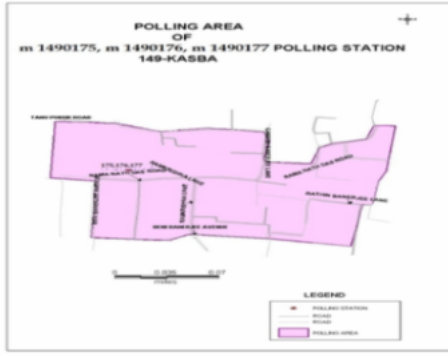

Nazri Naksha