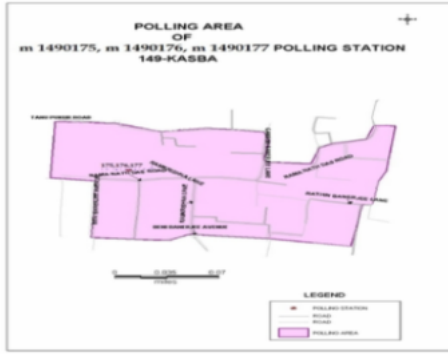

Nazri Naksha