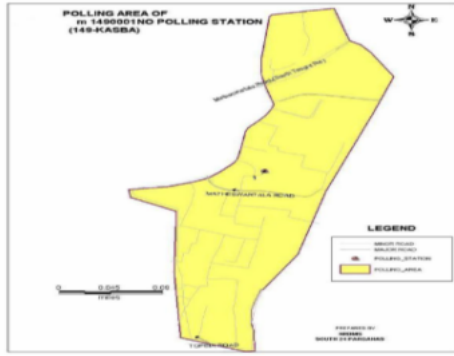

নির্বাচক নিবন্ধন আধিকারিকের স্বাক্ষর

Nazri Naksha

Google Map View

Polling Station Building Front View

Polling Station Front View

Cad View

Key MAP View

বিধানসভা নির্বাচনক্ষেত্রের নং, নাম : 149-কসবা  
ভাগ নং, নাম : 1-মঠেশ্বরতলা রোড (সাইথ ট্যাংরা রোড) প্র.নং.১-৪১