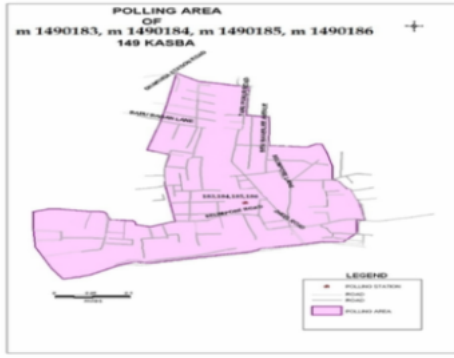

Nazri Naksha