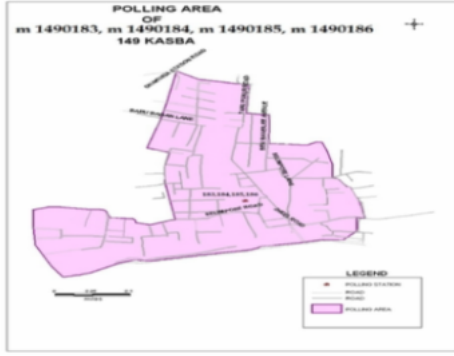

Nazri Naksha