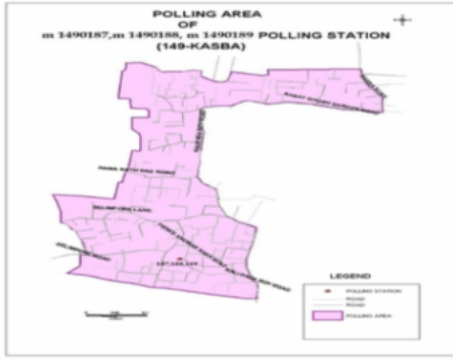

Nazri Naksha