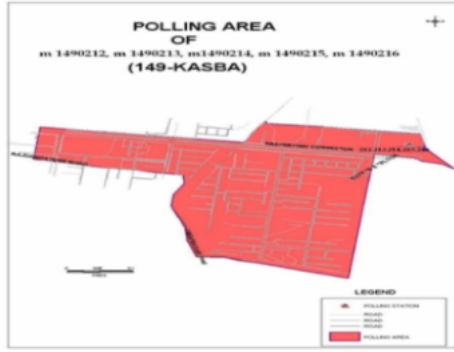

Nazri Naksha