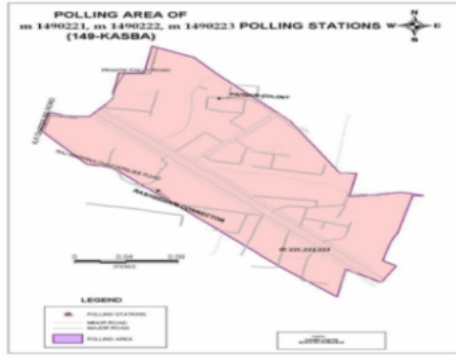

Nazri Naksha