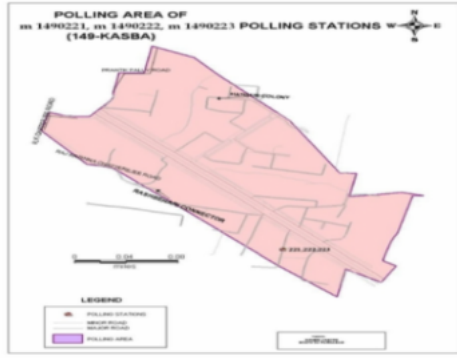

Nazri Naksha