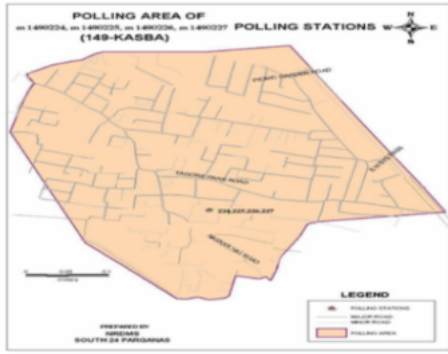

Nazri Naksha