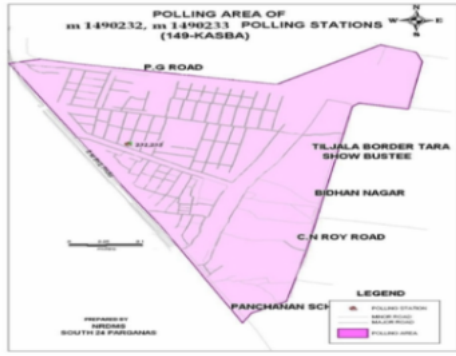

Nazri Naksha