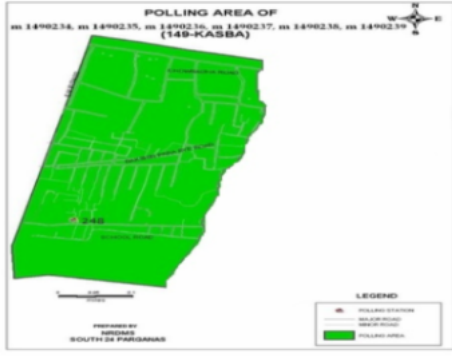

নির্বাচক নিবন্ধন আধিকারিকের স্বাক্ষর

Nazri Naksha

Google Map View

Polling Station Building Front View

Polling Station Front View

Cad View

Key MAP View

বিধানসভা নির্বাচনসম্পর্কিত নং, নাম : 149-কসবা
ভাগ নং, নাম : 1-মধ্য পাড়া