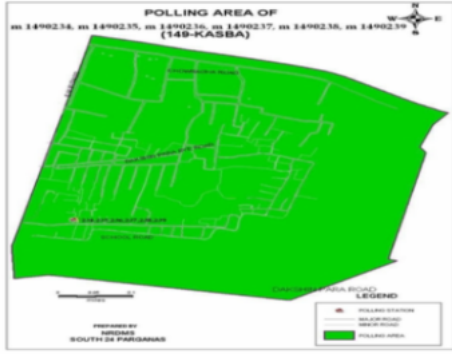

নির্বাচক নিবন্ধন আধিকারিকের স্বাক্ষর

Nazri Naksha

Google Map View

Polling Station Building Front View

Polling Station Front View

Cad View

Key MAP View

বিধানসভা নির্বাচনক্ষেত্রের নং, নাম : 149-কসবা  
ভাগ নং, নাম : 1-সারদা পল্লী