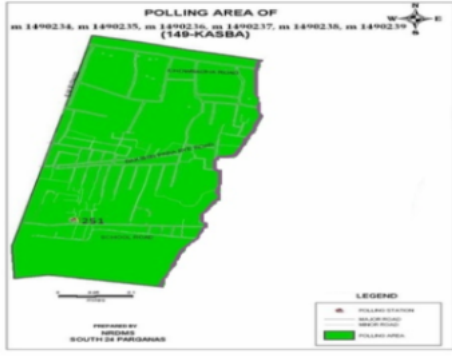

Nazri Naksha