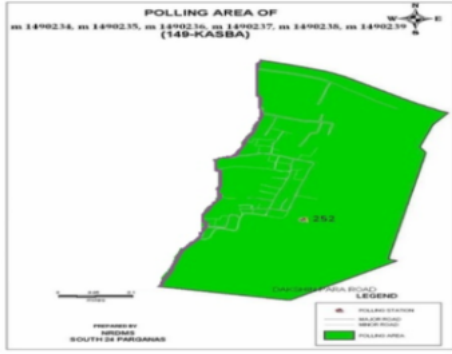

Nazri Naksha