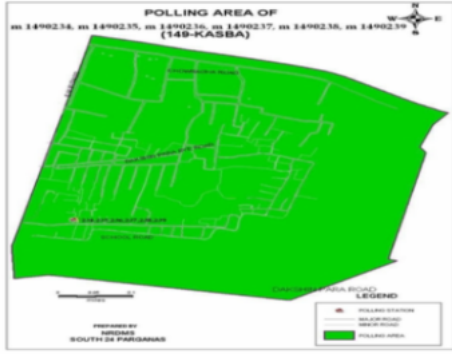

Nazri Naksha