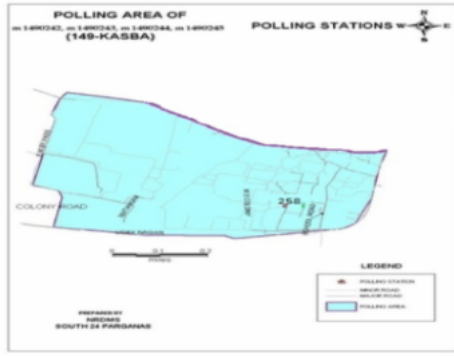

Nazri Naksha