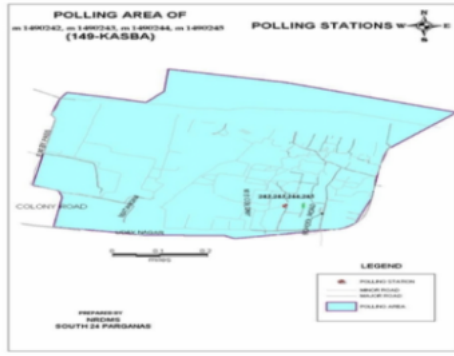

Nazri Naksha