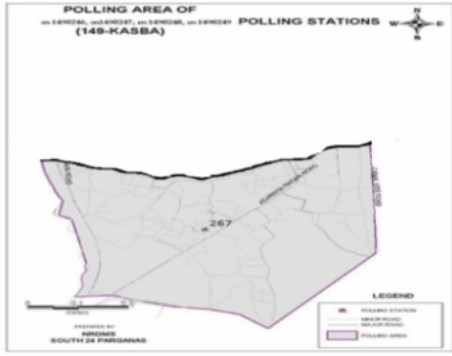

Nazri Naksha