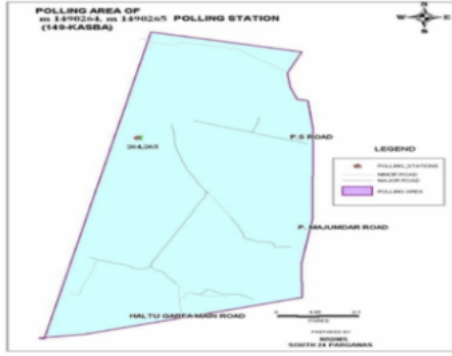

Nazri Naksha