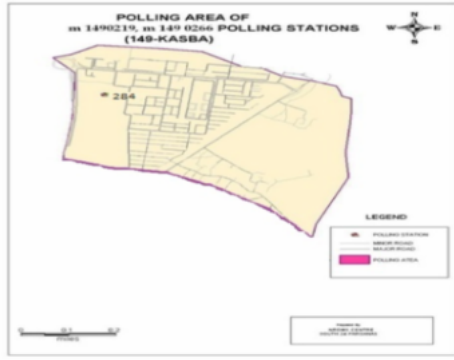

Nazri Naksha