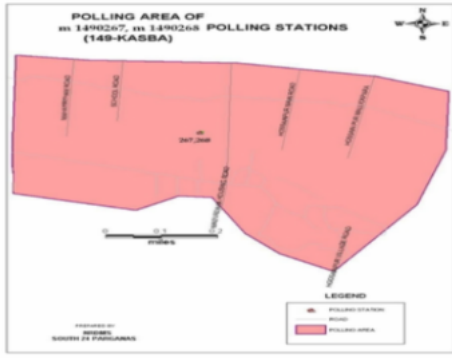

Nazri Naksha