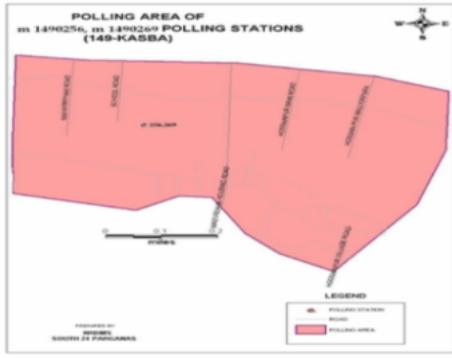

নির্বাচক নিবন্ধন আধিকারিকের স্বাক্ষর

Nazri Naksha

Google Map View

Polling Station Building Front View

Polling Station Front View

Cad View

Key MAP View

বিধানসভা নির্বাচনক্ষেত্রের নং, নাম : 149-কসবা
ভাগ নং, নাম : 1-আনন্দপুর