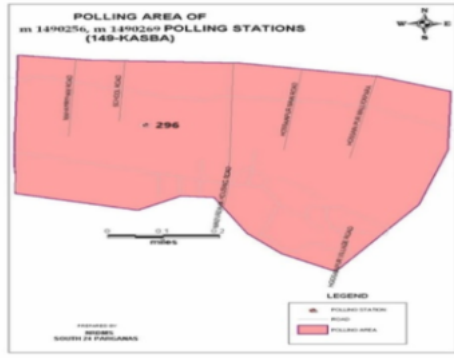

Nazri Naksha