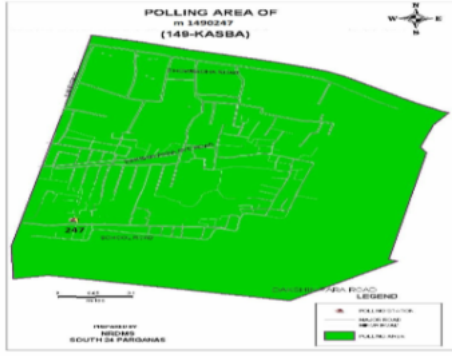

Nazri Naksha