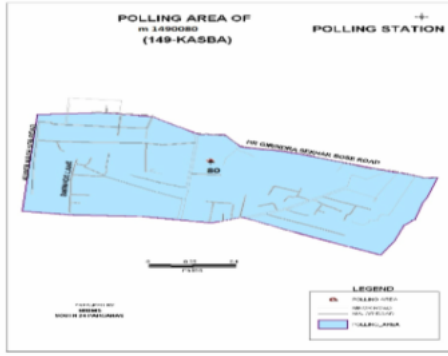

Nazri Naksha