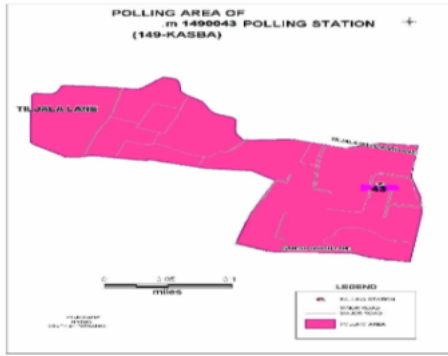

Nazri Naksha