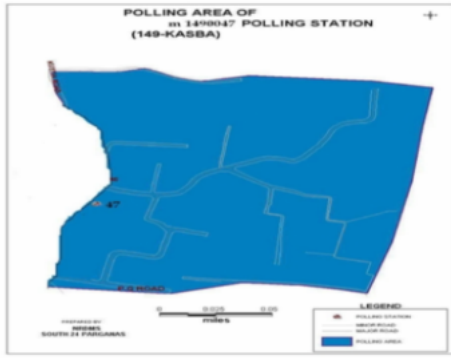

নির্বাচক নিবন্ধন আধিকারিকের স্বাক্ষর

Nazri Naksha

Google Map View

Polling Station Building Front View

Polling Station Front View

Cad View

Key MAP View

বিধানসভা নির্বাচনক্ষেত্রের নং, নাম : 149-কসবা
ভাগ নং, নাম : 1-তপসিয়া রোড (প্র. নং ৮৫-৯০)