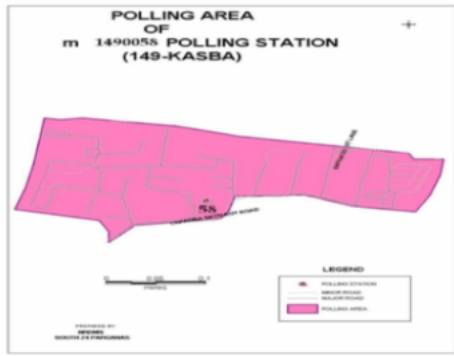

নির্বাচক নিবন্ধন আধিকারিকের স্বাক্ষর

Nazri Naksha

Google Map View

Polling Station Building Front View

Polling Station Front View

Cad View

Key MAP View

বিধানসভা নির্বাচনক্ষেত্রের নং, নাম : 149-কসবা  
ভাগ নং, নাম : 1-পিকনিক গার্ডেন রোড, প্রে নং ৫৬-৭৪