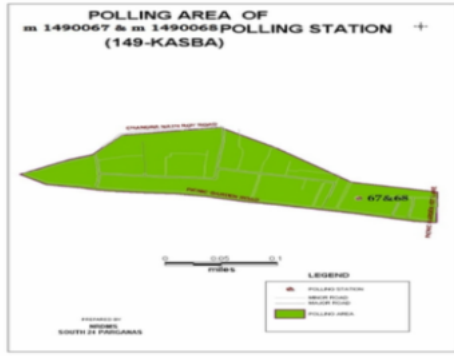

নির্বাচক নিবন্ধন আধিকারিকের স্বাক্ষর

Nazri Naksha

Google Map View

Polling Station Building Front View

Polling Station Front View

Cad View

Key MAP View

বিধানসভা নির্বাচনক্ষেত্রের নং, নাম : 149-কসবা
ভাগ নং, নাম : 1-সাপগাছি ফান্সট লেন, প্র. নং-৮ডি-৯,১১ থেকে শেষ