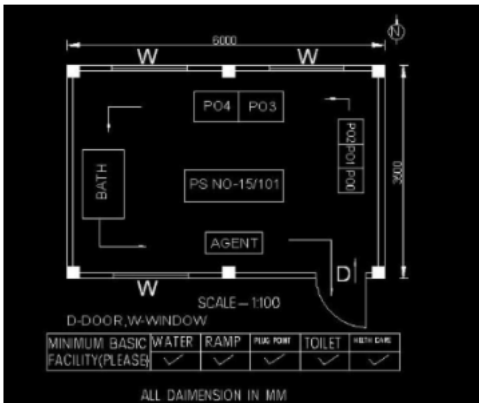

নির্বাচক নিবন্ধন আধিকারিকের স্বাক্ষর

Nazri Naksha

Google Map View

Polling Station Building Front View

Polling Station Front View

Cad View

Key MAP View

বিধানসভা নির্বাচনক্ষেত্রের নং, নাম : 15-ধূপগুড়ি
ভাগ নং, নাম : 1-মিলনী পাড়া.