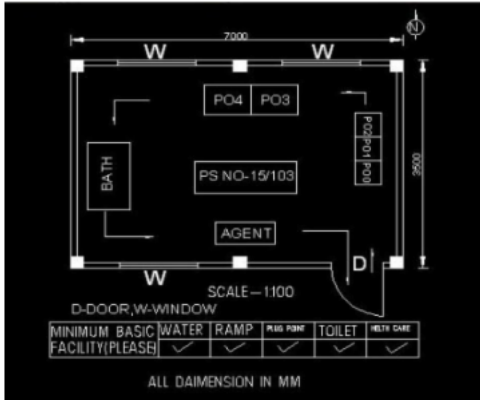

নির্বাচক নিবন্ধন আধিকারিকের স্বাক্ষর

Nazri Naksha

Google Map View

Polling Station Building Front View

Polling Station Front View

Cad View

Key MAP View

1 নাম : দীপঙ্কর রায় পিতার নাম: ছবিলাল রায় বাড়ির নং : এন0078 বয়স : 22 লিঙ্গ : পুরুষ	SKW2663193 ফটো উপলব্ধ	2 নাম : মনোরমা রায় স্বামীর নাম: প্রেমানন্দ রায় বাড়ির নং : n0263 বয়স : 37 লিঙ্গ : মহিলা	JLG3682408 ফটো উপলব্ধ	3 নাম : রসিদুল হক পিতার নাম: বইদর রহমান বাড়ির নং : n0317 বয়স : 32 লিঙ্গ : পুরুষ	SKW1602689 ফটো উপলব্ধ
4 নাম : অঞ্জলি রায় স্বামীর নাম: দীপেন্দ্র নাথ রায় বাড়ির নং : n0037 বয়স : 41 লিঙ্গ : মহিলা	JLG3237260 ফটো উপলব্ধ	5 নাম : রুপসানা পারভিন স্বামীর নাম: রসিদুল হক বাড়ির নং : এন0317 বয়স : 24 লিঙ্গ : মহিলা	SKW2672004 ফটো উপলব্ধ	6 নাম : মঞ্জুমা খাতুন স্বামীর নাম: সিরিকুল রহমান বাড়ির নং : n0269 বয়স : 40 লিঙ্গ : মহিলা	SKW2066678 ফটো উপলব্ধ
7 নাম : যমুনা (রায়) অধিকারী স্বামীর নাম: ইশ্বর অধিকারী বাড়ির নং : n0364 বয়স : 41 লিঙ্গ : মহিলা	JLG3294527 ফটো উপলব্ধ	8 নাম : বিকাশ অধিকারী পিতার নাম: ঈশ্বর অধিকারী বাড়ির নং : এন0359 বয়স : 24 লিঙ্গ : পুরুষ	SKW2574374 ফটো উপলব্ধ	9 নাম : ইশ্বর চন্দ্র অধিকারী পিতার নাম: ফজিন চন্দ্র অধিকারী বাড়ির নং : n0359 বয়স : 54 লিঙ্গ : পুরুষ	WB/03/015/186320 ফটো উপলব্ধ
10 নাম : লতিকা রায় অধিকারী স্বামীর নাম: বিনোদ অধিকারী বাড়ির নং : n0042 বয়স : 27 লিঙ্গ : মহিলা	SKW2066942 ফটো উপলব্ধ	11 নাম : পিংকি অধিকারী পিতার নাম: রনজিৎ অধিকারী বাড়ির নং : n0176 বয়স : 27 লিঙ্গ : মহিলা	SKW2066926 ফটো উপলব্ধ	12 নাম : মহাব্বত আলি পিতার নাম: জাফিরদ্দিন মিঞা বাড়ির নং : এন0289 বয়স : 26 লিঙ্গ : পুরুষ	SKW2189918 ফটো উপলব্ধ
13 নাম : লক্ষ্মী কির্তিনীয়া মায়ের নাম: সুমালী কির্তিনীয়া বাড়ির নং : এন0257 বয়স : 32 লিঙ্গ : মহিলা	SKW2582732 ফটো উপলব্ধ	14 নাম : ঝিন্টু দাস তালুকদার স্বামীর নাম: প্রশান্ত তালুকদার বাড়ির নং : n0396 বয়স : 28 লিঙ্গ : মহিলা	RIY1882380 ফটো উপলব্ধ	15 নাম : ফুলন দাস বিশ্বাস স্বামীর নাম: অর্জুন দাস বাড়ির নং : n0405 বয়স : 34 লিঙ্গ : মহিলা	ZMJ1668417 ফটো উপলব্ধ
16 নাম : মানিক ব্রজাবসী অন্যান্য: নরেন্দ্রনাথ রায় বাড়ির নং : নং166 বয়স : 55 লিঙ্গ : পুরুষ	SKW2190965 ফটো উপলব্ধ	17 নাম : নমিনা বানু স্বামীর নাম: রফিক মহম্মদ বাড়ির নং : n0352 বয়স : 32 লিঙ্গ : মহিলা	SKW1634195 ফটো উপলব্ধ	18 নাম : সাহানারা বেগম স্বামীর নাম: আজিজুল ইসলাম বাড়ির নং : এন0282 বয়স : 30 লিঙ্গ : মহিলা	SKW2642304 ফটো উপলব্ধ
19 নাম : আজিনুর ইসলাম পিতার নাম: মতিয়ার ইসলাম বাড়ির নং : n0282 বয়স : 27 লিঙ্গ : পুরুষ	SKW2066736 ফটো উপলব্ধ	20 নাম : নূপুর মোদক পিতার নাম: জগদীশ মোদক বাড়ির নং : N0184 বয়স : 26 লিঙ্গ : মহিলা	RIY2243020 ফটো উপলব্ধ	21 নাম : রিঙ্কু মোদক পিতার নাম: রণজিৎ মোদক বাড়ির নং : N0059 বয়স : 27 লিঙ্গ : মহিলা	ZMJ2016426 ফটো উপলব্ধ
22 নাম : ভবেন্দ্র নাথ মোদক পিতার নাম: যোগেশ মোদক বাড়ির নং : এন0087 বয়স : 68 লিঙ্গ : পুরুষ	UGR1731520 ফটো উপলব্ধ	23 নাম : রেখা মোদক স্বামীর নাম: ভবেন্দ্র নাথ মোদক বাড়ির নং : এন0087 বয়স : 59 লিঙ্গ : মহিলা	UGR1731652 ফটো উপলব্ধ	24 নাম : সুচিত্রা মোদক পিতার নাম: কামিনী মোদক বাড়ির নং : n0404 বয়স : 33 লিঙ্গ : মহিলা	RIY1486349 ফটো উপলব্ধ
25 নাম : গোপাল মোদক পিতার নাম: ভবেন্দ্র মোদক বাড়ির নং : n0058 বয়স : 33 লিঙ্গ : পুরুষ	SKW2066918 ফটো উপলব্ধ	26 নাম : চিত্রা মোহন্ত স্বামীর নাম: প্রদীপ মোহন্ত বাড়ির নং : n0014 বয়স : 42 লিঙ্গ : মহিলা	JLG3058013 ফটো উপলব্ধ	27 নাম : জয়দেব মহন্ত মায়ের নাম: চিত্রা মহন্ত বাড়ির নং : এন0023 বয়স : 24 লিঙ্গ : পুরুষ	SKW2641967 ফটো উপলব্ধ
28 নাম : কবিতা রায় স্বামীর নাম: ননীগোপাল রায় বাড়ির নং : n0026 বয়স : 38 লিঙ্গ : মহিলা	JLG3681855 ফটো উপলব্ধ	29 নাম : জয়ন্ত রায় পিতার নাম: গুরু দাস রায় বাড়ির নং : n0191 বয়স : 24 লিঙ্গ : পুরুষ	SKW2491165 ফটো উপলব্ধ	30 নাম : গৌতম রায় পিতার নাম: হরিপদ রায় বাড়ির নং : n0025 বয়স : 38 লিঙ্গ : পুরুষ	SKW1957794 ফটো উপলব্ধ