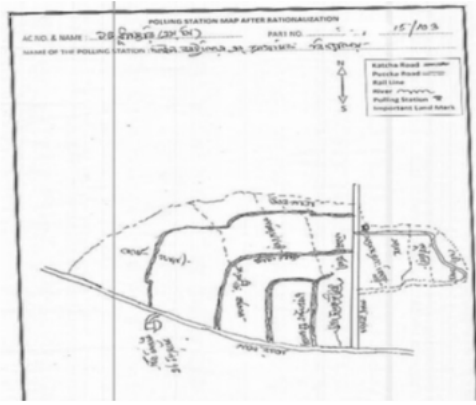

Nazri Naksha