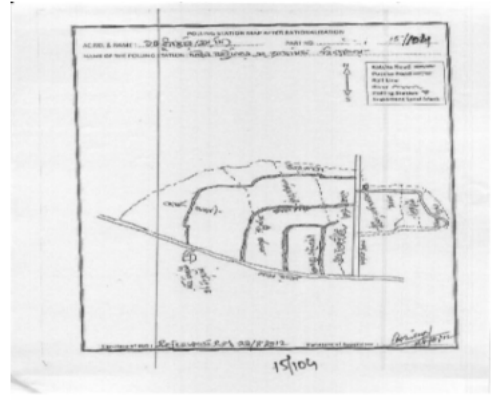

Key MAP View