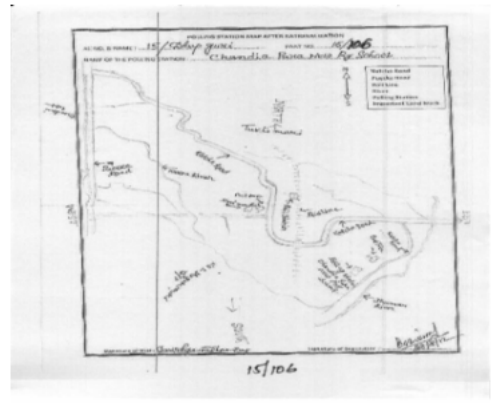

Key MAP View