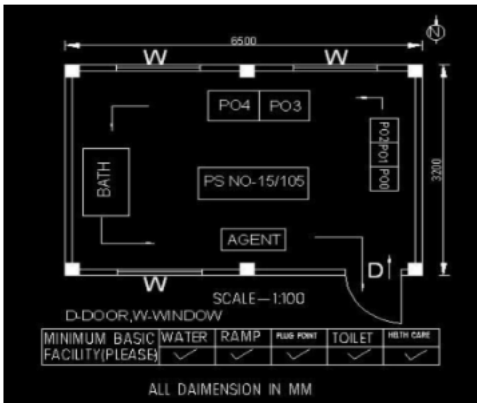

নির্বাচক নিবন্ধন আধিকারিকের স্বাক্ষর

Nazri Naksha

Google Map View

Polling Station Building Front View

Polling Station Front View

Cad View

Key MAP View

1 নাম : সুলতানা বানু স্বামীর নাম: রাতুল মিয়া বাড়ির নং : n0350 বয়স : 38 লিঙ্গ : মহিলা	JLG3713799 ফটো উপলব্ধ	2 নাম : রাহুল আমিন পিতার নাম: আবিজুল হক বাড়ির নং : n0372 বয়স : 26 লিঙ্গ : পুরুষ	SKW2142727 ফটো উপলব্ধ	3 নাম : আইনুল হক পিতার নাম: বহির উদ্দিন মিয়া বাড়ির নং : n0371 বয়স : 27 লিঙ্গ : পুরুষ	SKW2142719 ফটো উপলব্ধ
4 নাম : সাহিদুল হক পিতার নাম: কলিমুদ্দিন মিয়া বাড়ির নং : n0032 বয়স : 48 লিঙ্গ : পুরুষ	WB/03/015/429025 ফটো উপলব্ধ	5 নাম : ছবিতা বর্মন স্বামীর নাম: পরমেশ বর্মন বাড়ির নং : n0030 বয়স : 37 লিঙ্গ : মহিলা	JLG3472016 ফটো উপলব্ধ	6 নাম : নূর রানী বেগম পিতার নাম: আবুল হোসেন বাড়ির নং : n0198 বয়স : 24 লিঙ্গ : মহিলা	SKW2493286 ফটো উপলব্ধ
7 নাম : কবিতা দাস রায় স্বামীর নাম: অনূপ কুমার দাস বাড়ির নং : n0358 বয়স : 37 লিঙ্গ : মহিলা	JLG3684099 ফটো উপলব্ধ	8 নাম : আজিজাহ খাতুন স্বামীর নাম: সিরাজ মোস্তাফা বাড়ির নং : n0362 বয়স : 28 লিঙ্গ : মহিলা	UHI2109163 ফটো উপলব্ধ	9 নাম : প্রাণবল্লভ কীর্তনীয়া পিতার নাম: অন্নদাচরন কীর্তনীয়া বাড়ির নং : n0001 বয়স : 89 লিঙ্গ : পুরুষ	SKW2366615 ফটো উপলব্ধ
10 নাম : নাণীবালা কীর্তনীয়া স্বামীর নাম: আশুতোষ কীর্তনীয়া বাড়ির নং : n0001 বয়স : 44 লিঙ্গ : মহিলা	JLG3198876 ফটো উপলব্ধ	11 নাম : প্রভাতী কীর্তনীয়া স্বামীর নাম: পরিতোষ কীর্তনীয়া বাড়ির নং : n0001 বয়স : 42 লিঙ্গ : মহিলা	JLG3461563 ফটো উপলব্ধ	12 নাম : গোবিন্দ কীর্তনীয়া পিতার নাম: প্রানবল্লভ কীর্তনীয়া বাড়ির নং : n0001 বয়স : 43 লিঙ্গ : পুরুষ	JLG1947449 ফটো উপলব্ধ
13 নাম : সন্ধ্যারানী কীর্তনীয়া স্বামীর নাম: প্রানবল্লভ কীর্তনীয়া বাড়ির নং : n0001 বয়স : 86 লিঙ্গ : মহিলা	SKW2366664 ফটো উপলব্ধ	14 নাম : সুমিতা দাস কীর্তনীয়া স্বামীর নাম: গোবিন্দ কীর্তনীয়া বাড়ির নং : n0001 বয়স : 32 লিঙ্গ : মহিলা	SKW1739150 ফটো উপলব্ধ	15 নাম : পরিতোষ কীর্তনীয়া পিতার নাম: প্রানবল্লভ কীর্তনীয়া বাড়ির নং : n0001 বয়স : 53 লিঙ্গ : পুরুষ	JLG1373703 ফটো উপলব্ধ
16 নাম : আশুতোষ কীর্তনীয়া পিতার নাম: প্রানবল্লভ কীর্তনীয়া বাড়ির নং : n0001 বয়স : 56 লিঙ্গ : পুরুষ	SKW2366623 ফটো উপলব্ধ	17 নাম : বনশ্রী রায় পিতার নাম: পরেশ রায় বাড়ির নং : এন036 বয়স : 24 লিঙ্গ : মহিলা	SKW2585909 ফটো উপলব্ধ	18 নাম : মাধবী রায় পিতার নাম: নবকান্ত রায় বাড়ির নং : এন036 বয়স : 23 লিঙ্গ : মহিলা	SKW2578078 ফটো উপলব্ধ
19 নাম : আসেরাবল্ল মিশ্র পিতার নাম: আজিজার রহমান বাড়ির নং : এন0036 বয়স : 23 লিঙ্গ : পুরুষ	SKW2577963 ফটো উপলব্ধ	20 নাম : অতসী চন্দ স্বামীর নাম: দিলীপ রায় বাড়ির নং : এন0259 বয়স : 35 লিঙ্গ : মহিলা	SKW2578185 ফটো উপলব্ধ	21 নাম : জয়ন্তি রায় পিতার নাম: গোপাল রায় বাড়ির নং : এন036 বয়স : 23 লিঙ্গ : মহিলা	SKW2580124 ফটো উপলব্ধ
22 নাম : অসীম রায় পিতার নাম: গণেশ রায় বাড়ির নং : এন036 বয়স : 25 লিঙ্গ : পুরুষ	SKW2582757 ফটো উপলব্ধ	23 নাম : রত্না রায় স্বামীর নাম: গিরেন রায় বাড়ির নং : এন0036 বয়স : 24 লিঙ্গ : মহিলা	SKW2578466 ফটো উপলব্ধ	24 নাম : মাধবী রায় পিতার নাম: কর্ণধর রায় বাড়ির নং : এন0036 বয়স : 24 লিঙ্গ : মহিলা	SKW2577807 ফটো উপলব্ধ
25 নাম : বনশ্রী রায় পিতার নাম: মনুেশ্বর রায় বাড়ির নং : এন036 বয়স : 23 লিঙ্গ : মহিলা	SKW2577922 ফটো উপলব্ধ	26 নাম : অলক রায় পিতার নাম: জগেশ্বর রায় বাড়ির নং : এন036 বয়স : 23 লিঙ্গ : পুরুষ	SKW2581528 ফটো উপলব্ধ	27 নাম : মাম্পি শীল পিতার নাম: মহন্ত কুমার শীল বাড়ির নং : এন036 বয়স : 23 লিঙ্গ : মহিলা	SKW2581668 ফটো উপলব্ধ
28 নাম : লক্ষ্মী রায় পিতার নাম: হরিহর রায় বাড়ির নং : এন0036 বয়স : 23 লিঙ্গ : মহিলা	SKW2578425 ফটো উপলব্ধ	29 নাম : সুব্রত দাস পিতার নাম: রবীন্দ্র নাথ দাস বাড়ির নং : এন0002 বয়স : 25 লিঙ্গ : পুরুষ	SKW2200277 ফটো উপলব্ধ	30 নাম : সত্যজিৎ দাস পিতার নাম: রবীন্দ্র নাথ দাস বাড়ির নং : এন0002 বয়স : 34 লিঙ্গ : পুরুষ	SKW1387034 ফটো উপলব্ধ