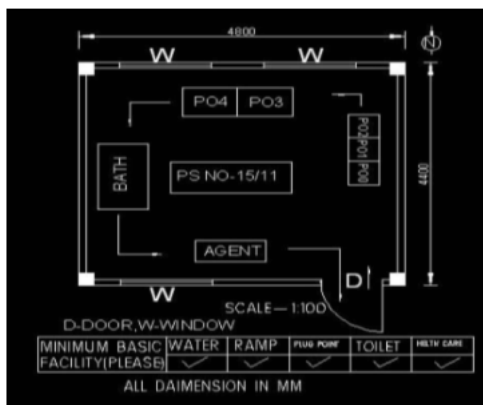

নির্বাচক নিবন্ধন আধিকারিকের স্বাক্ষর

Nazri Naksha

Google Map View

Polling Station Building Front View

Polling Station Front View

Cad View

Key MAP View

বিধানসভা নির্বাচনক্ষেত্রের নং, নাম : 15-ধূপগুড়ি
ভাগ নং, নাম : 1-গদিখানা ও এম,ই,এইচ কোয়ার্টার.