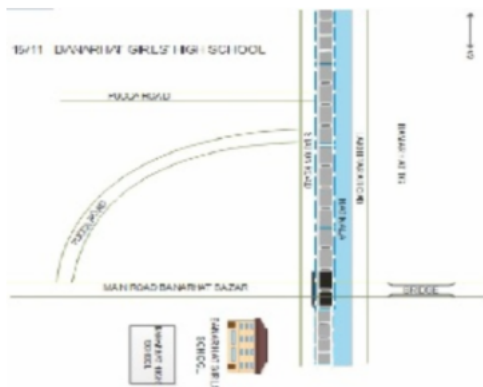

নির্বাচক তালিকা 2026 S25 পশ্চিমবঙ্গ

বিধানসভা নির্বাচনক্ষেত্রের নং, নাম ও সংরক্ষণের স্থিতি : 15 - ধূপগুড়ি (তপশীলি জাতি)		অংশ নং : 11			
বিধানসভা নির্বাচনক্ষেত্রটি যে লোকসভা নির্বাচনক্ষেত্রের / ক্ষেত্রসমূহের অন্তর্ভুক্ত তার নং, নাম ও সংরক্ষণ স্থিতি : 3 - জলপাইগুড়ি (তপশীলি জাতি)					
1. সংশোধনের পূর্ণ বিবরণ					
সংশোধনের বৎসর :	2026	নির্বাচক তালিকার পরিচিতি :			
ভিত্তি তারিখ :	01-01-2026	বিশেষ নিবিড় সংশোধনী ২০২৬-এর চূড়ান্ত ভোটার তালিকা			
সংশোধনের প্রকৃতি :	বিশেষ নিবিড় সংশোধনী 2026				
প্রকাশনার তারিখ :	28-02-2026				
2. অংশ ও নির্বাচনী এলাকার পূর্ণ বিবরণ :					
অংশের ভাগ নং ও নাম :					
1-গদিখানা ও এম,ই,এইচ কোয়ার্টার.					
2-আরা ডিপো.					
3-রেল কলোনী.					
4-মহাবীর বস্তি.					
5-উত্তরাঞ্চল.					
6-রেলগেট.					
7-স্টেশন রোড.					
		প্রধান শহর/গ্রাম	: বানারহাট টি গার্ডেন		
		ওয়ার্ড	:		
		থানা	: বানারহাট		
		গ্রাম পঞ্চায়েত	: বানারহাট - 1		
		ব্লক	: ধূপগুড়ি		
		মহকুমা	: সদর, জলপাইগুড়ি		
		জেলা	: জলপাইগুড়ি		
		পিন	: 735202		
3. ভোট গ্রহন কেন্দ্রের পূর্ণ বিবরণ :					
ভোট গ্রহন কেন্দ্রের নং, নাম :		ভোট গ্রহন কেন্দ্রের শ্রেণী :		গ্রামীণ	
11 - বানারহাট গার্লস হাইস্কুল		এই অংশে সহায়ক ভোটগ্রহন কেন্দ্রের সংখ্যা		0	
ভোট গ্রহন কেন্দ্রের ঠিকানা :		:			
বানারহাট গার্লস হাইস্কুল, বানারহাট					
4. নির্বাচকের সংখ্যা :					
প্রথম ক্রমিক নং	শেষ ক্রমিক নং	মোট সংখ্যা			
		পুরুষ	মহিলা	তৃতীয় লিঙ্গ	মোট
1	942	499	427	0	926

নির্বাচক নিবন্ধন আধিকারিকের স্বাক্ষর

Nazri Naksha

Google Map View

Polling Station Building Front View

Polling Station Front View

Cad View

Key MAP View

বিধানসভা নির্বাচনক্ষেত্রের নং, নাম : 15-ধূপগুড়ি
ভাগ নং, নাম : 1-গদিখানা ও এম,ই,এইচ কোয়ার্টার.