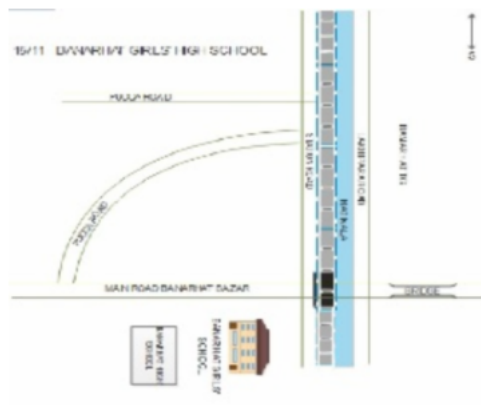

নির্বাচক নিবন্ধন আধিকারিকের স্বাক্ষর

Nazri Naksha

Google Map View

Polling Station Building Front View

Polling Station Front View

Cad View

Key MAP View

বিধানসভা নির্বাচনক্ষেত্রের নং, নাম : 15-ধূপগুড়ি
ভাগ নং, নাম : 1-গদিখানা ও এম,ই,এইচ কোয়ার্টার.