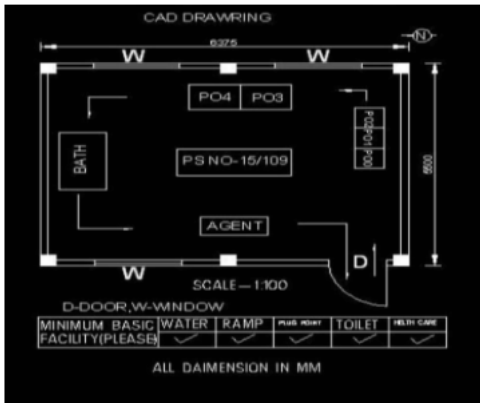

নির্বাচক নিবন্ধন আধিকারিকের স্বাক্ষর

Nazri Naksha

Google Map View

Polling Station Building Front View

Polling Station Front View

Cad View

Key MAP View

1 নাম : সনেকা রায় স্বামীর নাম: সঞ্জীৎ রয় বাড়ির নং : n0063 বয়স : 36 লিঙ্গ : মহিলা	JLG3685500 ফটো উপলব্ধ	2 নাম : অজিত রায় পিতার নাম: পরিমল রায় বাড়ির নং : এন0081 বয়স : 25 লিঙ্গ : পুরুষ	SKW2191245 ফটো উপলব্ধ	3 নাম : সোমা রয় পিতার নাম: শৈলেন রায় বাড়ির নং : এন0066 বয়স : 22 লিঙ্গ : মহিলা	SKW2624294 ফটো উপলব্ধ
4 নাম : ভাস্বতী রায় স্বামীর নাম: সুশান্ত কুমার রায় বাড়ির নং : n0290 বয়স : 35 লিঙ্গ : মহিলা	SKW1164417 ফটো উপলব্ধ	5 নাম : কৈলাশ বর্মন পিতার নাম: কমলাকান্ত বর্মন বাড়ির নং : n0090 বয়স : 50 লিঙ্গ : পুরুষ	JLG3743515 ফটো উপলব্ধ	6 নাম : শৈলেন রায় পিতার নাম: গজেন রায় বাড়ির নং : n0085 বয়স : 54 লিঙ্গ : পুরুষ	JLG3743473 ফটো উপলব্ধ
7 নাম : বিশ্বজিৎ রায় পিতার নাম: পরিমল রায় বাড়ির নং : n0081 বয়স : 32 লিঙ্গ : পুরুষ	SKW1740836 ফটো উপলব্ধ	8 নাম : সতেন রায় পিতার নাম: হরিদাস রায় বাড়ির নং : n0079 বয়স : 47 লিঙ্গ : পুরুষ	JLG3199916 ফটো উপলব্ধ	9 নাম : মুক্তি রায় স্বামীর নাম: শৈলেন রায় বাড়ির নং : n0086 বয়স : 39 লিঙ্গ : মহিলা	HJK2282804 ফটো উপলব্ধ
10 নাম : বাসন্তী রায় স্বামীর নাম: পরিমল রায় বাড়ির নং : n0082 বয়স : 53 লিঙ্গ : মহিলা	WB/03/015/189228 ফটো উপলব্ধ	11 নাম : মনোরঞ্জন সরকার পিতার নাম: গুরুপ্রসাদ সরকার বাড়ির নং : n0057 বয়স : 65 লিঙ্গ : পুরুষ	JLG3685260 ফটো উপলব্ধ	12 নাম : মঙ্গলু রায় পিতার নাম: ছিপচরন রায় বাড়ির নং : n0073 বয়স : 72 লিঙ্গ : পুরুষ	WB/03/015/198365 ফটো উপলব্ধ
13 নাম : ধনপতি রায় পিতার নাম: পরিমল রায় বাড়ির নং : n0081 বয়স : 29 লিঙ্গ : পুরুষ	SKW1960350 ফটো উপলব্ধ	14 নাম : প্রেমানন্দ রায় পিতার নাম: মঙ্গলু রায় বাড়ির নং : n0075 বয়স : 42 লিঙ্গ : পুরুষ	JLG1943216 ফটো উপলব্ধ	15 নাম : ময়না রায় (বর্মন) স্বামীর নাম: সতেন রায় বাড়ির নং : n0080 বয়স : 42 লিঙ্গ : মহিলা	JLG3064664 ফটো উপলব্ধ
16 নাম : প্রশান্ত সরকার পিতার নাম: মনোরঞ্জন সরকার বাড়ির নং : n0057 বয়স : 33 লিঙ্গ : পুরুষ	SKW1606060 ফটো উপলব্ধ	17 নাম : কল্পনাথ রায় পিতার নাম: লালচন রায় বাড়ির নং : n0296 বয়স : 55 লিঙ্গ : পুরুষ	JLG3743564 ফটো উপলব্ধ	18 নাম : শান্তনু রায় পিতার নাম: সুদারু রায় বাড়ির নং : n0010 বয়স : 26 লিঙ্গ : পুরুষ	SKW2145035 ফটো উপলব্ধ
19 নাম : শান্তি মুন্ডা পিতার নাম: দুলামু মুন্ডা বাড়ির নং : n0087 বয়স : 29 লিঙ্গ : মহিলা	SKW1960335 ফটো উপলব্ধ	20 নাম : সমিতা রায় স্বামীর নাম: জগন্নাথ নাথ রায় বাড়ির নং : n0059 বয়স : 40 লিঙ্গ : মহিলা	SKW0476135 ফটো উপলব্ধ	21 নাম : রাধিকা রায় স্বামীর নাম: বৈশাখ রায় বাড়ির নং : n0010 বয়স : 38 লিঙ্গ : মহিলা	JLG3685484 ফটো উপলব্ধ
22 নাম : সুজাতা রায় স্বামীর নাম: অরুণ রায় বাড়ির নং : n0294 বয়স : 38 লিঙ্গ : মহিলা	JLG3686508 ফটো উপলব্ধ	23 নাম : জগন্নাথ রায় পিতার নাম: দেবেন্দ্র রায় বাড়ির নং : n0089 বয়স : 48 লিঙ্গ : পুরুষ	JLG3743507 ফটো উপলব্ধ	24 নাম : সুলেখা রায় স্বামীর নাম: অনন্ত রায় বাড়ির নং : n0061 বয়স : 36 লিঙ্গ : মহিলা	JLG3685450 ফটো উপলব্ধ
25 নাম : লিপি ঘোষ স্বামীর নাম: রঘুনাথ ঘোষ বাড়ির নং : n0069 বয়স : 44 লিঙ্গ : মহিলা	JLG1942937 ফটো উপলব্ধ	26 নাম : সম্পা সরকার পিতার নাম: মনোরঞ্জন সরকার বাড়ির নং : n0057 বয়স : 35 লিঙ্গ : মহিলা	SKW1606151 ফটো উপলব্ধ	27 নাম : পূর্ণিমা ঘোষ স্বামীর নাম: নিতাই চন্দ্র ঘোষ বাড়ির নং : n0091 বয়স : 52 লিঙ্গ : মহিলা	WB/03/017/126008 ফটো উপলব্ধ
28 নাম : পরিমল রায় পিতার নাম: হরিদাস রায় বাড়ির নং : n0081 বয়স : 59 লিঙ্গ : পুরুষ	WB/03/015/189580 ফটো উপলব্ধ	29 নাম : অজিত রায় পিতার নাম: জগন্নাথ রায় বাড়ির নং : n0089 বয়স : 27 লিঙ্গ : পুরুষ	SKW2068484 ফটো উপলব্ধ	30 নাম : সবিতা বর্মন (রায়) স্বামীর নাম: নিরঞ্জন রায় বাড়ির নং : n0062 বয়স : 37 লিঙ্গ : মহিলা	JLG3685468 ফটো উপলব্ধ