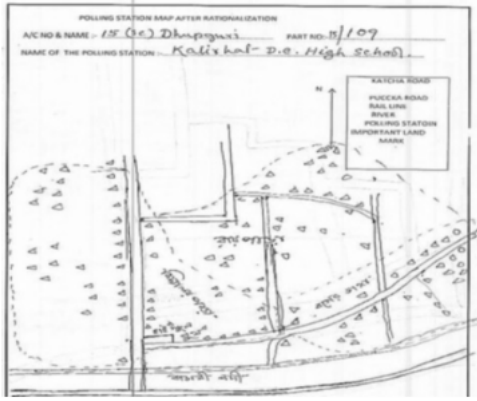

Nazri Naksha