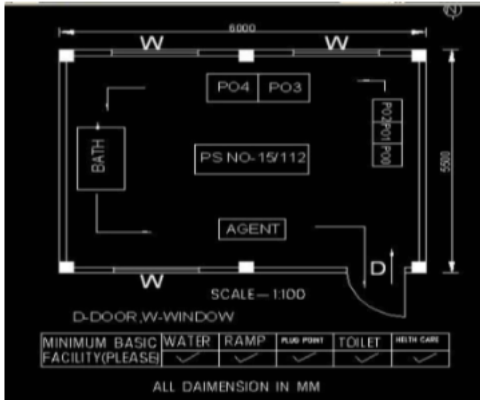

নির্বাচক নিবন্ধন আধিকারিকের স্বাক্ষর

Nazri Naksha

Google Map View

Polling Station Building Front View

Polling Station Front View

Cad View

Key MAP View

বিধানসভা নির্বাচনক্ষেত্রের নং, নাম : 15-ধূপগুড়ি  
ভাগ নং, নাম : 1-দেওমালী