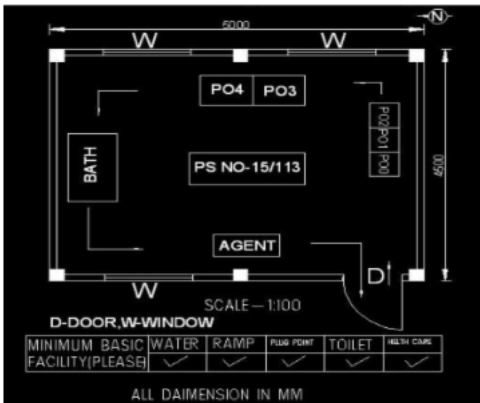

নির্বাচক নিবন্ধন আধিকারিকের স্বাক্ষর

Nazri Naksha

Google Map View

Polling Station Building Front View

Polling Station Front View

Cad View

Key MAP View

বিধানসভা নির্বাচনক্ষেত্রের নং, নাম : 15-ধূপগুড়ি  
ভাগ নং, নাম : 1-বাবুপাড়া, নিরঞ্জন পাট