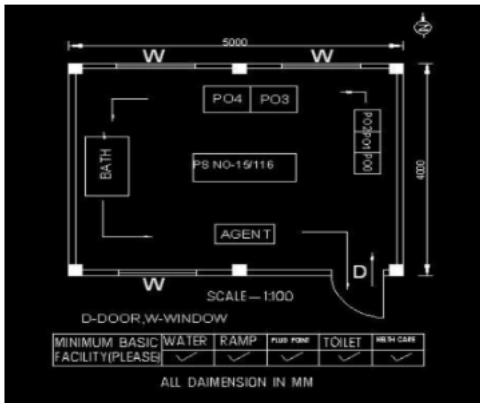

নির্বাচক নিবন্ধন আধিকারিকের স্বাক্ষর

Nazri Naksha

Google Map View

Polling Station Building Front View

Polling Station Front View

Cad View

Key MAP View

|    |                  |   |            |    |                  |  |            |    |                  |   |            |
|----|------------------|---|------------|----|------------------|--|------------|----|------------------|---|------------|
| 1  | SKW1609403       | নাম : দেলোয়ার রহমান<br>পিতার নাম: আফাজুদ্দিন<br>বাড়ির নং : n0004<br>বয়স : 31 লিঙ্গ : পুরুষ   | ফটো উপলব্ধ | 2  | WB/03/015/198243 | নাম : ফতেমা খাতুন<br>স্বামীর নাম: জাহিরুদ্দিন<br>বাড়ির নং : n0005<br>বয়স : 76 লিঙ্গ : মহিলা      | ফটো উপলব্ধ | 3  | SKW1495324       | নাম : সাহেদা বেগম<br>স্বামীর নাম: হইবার রহমান<br>বাড়ির নং : n0010<br>বয়স : 34 লিঙ্গ : মহিলা     | ফটো উপলব্ধ |
| 4  | JLG1338425       | নাম : ফাতেমা বেগম<br>স্বামীর নাম: জাকির হোসেন<br>বাড়ির নং : n0087<br>বয়স : 48 লিঙ্গ : মহিলা   | ফটো উপলব্ধ | 5  | SKW2655801       | নাম : জাহাঙ্গীর আলম<br>পিতার নাম: মঈন হেপাজুদ্দিন<br>বাড়ির নং : এন0084<br>বয়স : 24 লিঙ্গ : পুরুষ | ফটো উপলব্ধ | 6  | SKW2499044       | নাম : মান্নি বেগম<br>স্বামীর নাম: মিতু আলম<br>বাড়ির নং : n0099<br>বয়স : 25 লিঙ্গ : মহিলা        | ফটো উপলব্ধ |
| 7  | SKW2329787       | নাম : হালিমা খাতুন<br>স্বামীর নাম: ছপিরুদ্দিন<br>বাড়ির নং : n0016<br>বয়স : 76 লিঙ্গ : মহিলা   | ফটো উপলব্ধ | 8  | SKW1864123       | নাম : খুসিদ আলম<br>পিতার নাম: সহিদুল ইসলাম<br>বাড়ির নং : n0057<br>বয়স : 29 লিঙ্গ : পুরুষ         | ফটো উপলব্ধ | 9  | NFH1777234       | নাম : ফিরদৌসি বেগম<br>স্বামীর নাম: মস্তাফা আলম<br>বাড়ির নং :<br>বয়স : 28 লিঙ্গ : মহিলা          | ফটো উপলব্ধ |
| 10 | SKW1743970       | নাম : তনুজা বেগম<br>স্বামীর নাম: ইনুস আলী<br>বাড়ির নং : n0004<br>বয়স : 32 লিঙ্গ : মহিলা       | ফটো উপলব্ধ | 11 | SKW1259332       | নাম : মামুনি পারভীন<br>স্বামীর নাম: মন্টু আলম<br>বাড়ির নং : n0005<br>বয়স : 35 লিঙ্গ : মহিলা      | ফটো উপলব্ধ | 12 | SKW1609361       | নাম : মোস্তাকিন আলম<br>পিতার নাম: সপ্তার রহমান<br>বাড়ির নং : n0084<br>বয়স : 31 লিঙ্গ : পুরুষ    | ফটো উপলব্ধ |
| 13 | SKW2655793       | নাম : সাহাজান হক<br>পিতার নাম: খইবার রহমান<br>বাড়ির নং : এন0046<br>বয়স : 25 লিঙ্গ : পুরুষ     | ফটো উপলব্ধ | 14 | SKW1392208       | নাম : খইবার আলম<br>মায়ের নাম: সরিপন নেছা<br>বাড়ির নং : n0010<br>বয়স : 34 লিঙ্গ : পুরুষ          | ফটো উপলব্ধ | 15 | WB/03/015/198041 | নাম : মঃ নূরুল ইসলাম<br>পিতার নাম: জাহিরুদ্দিন<br>বাড়ির নং : এন00<br>বয়স : 60 লিঙ্গ : পুরুষ     | ফটো উপলব্ধ |
| 16 | SKW2070159       | নাম : ফিরদুশ আলী<br>পিতার নাম: এনামুল হক<br>বাড়ির নং : n0160<br>বয়স : 28 লিঙ্গ : পুরুষ        | ফটো উপলব্ধ | 17 | SKW2464766       | নাম : আতিয়ার রহমান<br>পিতার নাম: খচরুদ্দিন<br>বাড়ির নং : n0060<br>বয়স : 72 লিঙ্গ : পুরুষ        | ফটো উপলব্ধ | 18 | JLG3688371       | নাম : আখলিমা বেগম<br>মায়ের নাম: সরিপন নেছা<br>বাড়ির নং : n0010<br>বয়স : 40 লিঙ্গ : মহিলা       | ফটো উপলব্ধ |
| 19 | JLG3602422       | নাম : সহিদা খাতুন<br>স্বামীর নাম: জাহিরুল ইসলাম<br>বাড়ির নং : n0098<br>বয়স : 46 লিঙ্গ : মহিলা | ফটো উপলব্ধ | 20 | TTV1960152       | নাম : লায়লা বান<br>স্বামীর নাম: মস্তাকিন আলম<br>বাড়ির নং : N0101<br>বয়স : 28 লিঙ্গ : মহিলা      | ফটো উপলব্ধ | 21 | SKW2121408       | নাম : আলম গীর<br>পিতার নাম: হেপাজুদ্দিন<br>বাড়ির নং : n0176<br>বয়স : 26 লিঙ্গ : পুরুষ           | ফটো উপলব্ধ |
| 22 | SKW2203503       | নাম : রাকেশ হুসেন<br>পিতার নাম: জাহিরুল ইসলাম<br>বাড়ির নং : এন0098<br>বয়স : 25 লিঙ্গ : পুরুষ  | ফটো উপলব্ধ | 23 | SKW1757962       | নাম : সাহেদা বেগম<br>স্বামীর নাম: জাহিরুল হক<br>বাড়ির নং : N0060<br>বয়স : 31 লিঙ্গ : মহিলা       | ফটো উপলব্ধ | 24 | SKW0509398       | নাম : আলোয়া খাতুন<br>স্বামীর নাম: এনামুল হক<br>বাড়ির নং : n0016<br>বয়স : 49 লিঙ্গ : মহিলা      | ফটো উপলব্ধ |
| 25 | SKW2524767       | নাম : লায়লী বেগম<br>স্বামীর নাম: অমিজ উদ্দিন<br>বাড়ির নং : n0102<br>বয়স : 57 লিঙ্গ : মহিলা   | ফটো উপলব্ধ | 26 | JLG1338474       | নাম : আফাজুদ্দিন<br>পিতার নাম: সহিরুদ্দিন<br>বাড়ির নং : n0004<br>বয়স : 66 লিঙ্গ : পুরুষ          | ফটো উপলব্ধ | 27 | SKW1609338       | নাম : সমীর ঘোষ<br>পিতার নাম: সুশীল ঘোষ<br>বাড়ির নং : n0004<br>বয়স : 32 লিঙ্গ : পুরুষ            | ফটো উপলব্ধ |
| 28 | WB/03/015/198644 | নাম : কাদের রহমান<br>পিতার নাম: আখের আলী<br>বাড়ির নং : n0010<br>বয়স : 61 লিঙ্গ : পুরুষ        | ফটো উপলব্ধ | 29 | SKW1392372       | নাম : আশাদুল হক<br>পিতার নাম: দুরিরুদ্দিন<br>বাড়ির নং : এন0090<br>বয়স : 33 লিঙ্গ : পুরুষ         | ফটো উপলব্ধ | 30 | SKW2654317       | নাম : তাছলিমা পারভীন<br>পিতার নাম: জাহিরুল ইসলাম<br>বাড়ির নং : এন0098<br>বয়স : 23 লিঙ্গ : মহিলা | ফটো উপলব্ধ |