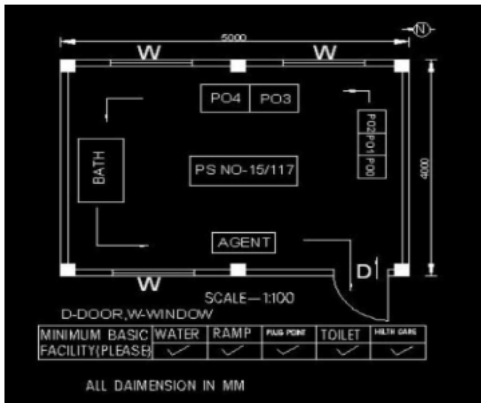

নির্বাচক নিবন্ধন আধিকারিকের স্বাক্ষর

Nazri Naksha

Google Map View

Polling Station Building Front View

Polling Station Front View

Cad View

Key MAP View

বিধানসভা নির্বাচনক্ষেত্রের নং, নাম : 15-ধূপগুড়ি
ভাগ নং, নাম : 1-বাবুপাড়া