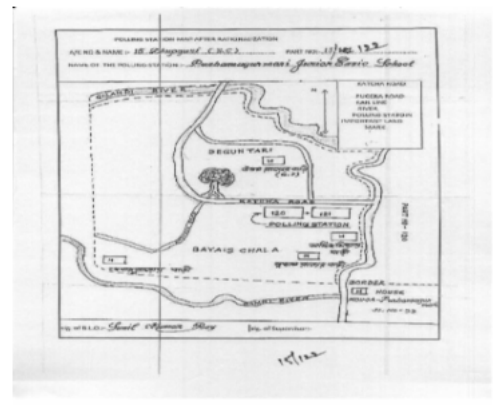

Key MAP View