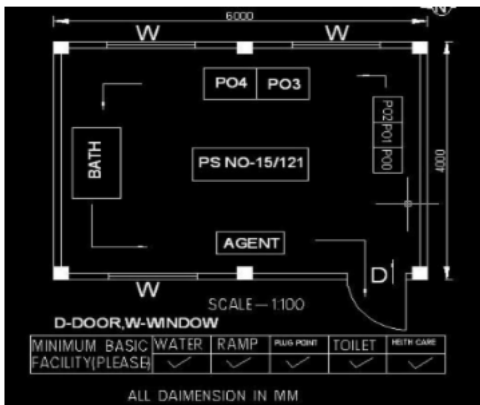

নির্বাচক নিবন্ধন আধিকারিকের স্বাক্ষর

Nazri Naksha

Google Map View

Polling Station Building Front View

Polling Station Front View

Cad View

Key MAP View

1 নাম : সান্তনা রায় পিতার নাম: হরিপদ রায় বাড়ির নং : এন0089 বয়স : 23 লিঙ্গ : মহিলা	SKW2542173 ফটো উপলব্ধ	2 নাম : রত্না রায় স্বামীর নাম: কৈলাশ রায় বাড়ির নং : n0218 বয়স : 42 লিঙ্গ : মহিলা	JLG3299518 ফটো উপলব্ধ	3 নাম : জুলি পারভিন পিতার নাম: জাহাঙ্গির আলম বাড়ির নং : এন0017 বয়স : 21 লিঙ্গ : মহিলা	SKW2708121 ফটো উপলব্ধ
4 নাম : জয়ন্ত রায় পিতার নাম: ভবেন্দ্রনাথ রায় বাড়ির নং : n0183 বয়স : 35 লিঙ্গ : পুরুষ	SKW1163245 ফটো উপলব্ধ	5 নাম : সুমনা ঘোষ বর্মন স্বামীর নাম: শচীন বর্মন বাড়ির নং : n0169 বয়স : 32 লিঙ্গ : মহিলা	SKW1746031 ফটো উপলব্ধ	6 নাম : ময়না সরকার পিতার নাম: অজিত সরকার বাড়ির নং : n0222 বয়স : 63 লিঙ্গ : মহিলা	SKW2404358 ফটো উপলব্ধ
7 নাম : সাধনা রায় স্বামীর নাম: জয়ন্ত রায় বাড়ির নং : n0183 বয়স : 28 লিঙ্গ : মহিলা	RIY2102150 ফটো উপলব্ধ	8 নাম : অজিত সরকার পিতার নাম: অক্ষয় সরকার বাড়ির নং : n0184 বয়স : 69 লিঙ্গ : পুরুষ	JLG3067287 ফটো উপলব্ধ	9 নাম : ননবালা রায় স্বামীর নাম: যতীন রায় বাড়ির নং : বয়স : 72 লিঙ্গ : মহিলা	SKW1204445 ফটো উপলব্ধ
10 নাম : লায়লা বানু পিতার নাম: আব্দুল গনি বাড়ির নং : n0017 বয়স : 32 লিঙ্গ : মহিলা	SKW1611714 ফটো উপলব্ধ	11 নাম : মহাবুল আলম পিতার নাম: আব্দুল গনি মিয়া বাড়ির নং : n0017 বয়স : 44 লিঙ্গ : পুরুষ	JLG3068897 ফটো উপলব্ধ	12 নাম : আসরাফুল আলম পিতার নাম: আব্দুল গনি বাড়ির নং : n0017 বয়স : 38 লিঙ্গ : পুরুষ	JLG3466604 ফটো উপলব্ধ
Q 13 নাম : শচীন বর্মন পিতার নাম: রমেশ বর্মন বাড়ির নং : বয়স : 34 লিঙ্গ : পুরুষ	SKW1163286 ফটো উপলব্ধ	14 নাম : মর্জিনা বেগম স্বামীর নাম: আজিজ বাড়ির নং : n0018 বয়স : 61 লিঙ্গ : মহিলা	WB/03/015/207200 ফটো উপলব্ধ	15 নাম : মহাবুল আলম পিতার নাম: আজিজ বাড়ির নং : n0018 বয়স : 46 লিঙ্গ : পুরুষ	JLG1339274 ফটো উপলব্ধ
16 নাম : জেলেকা খাতুন স্বামীর নাম: আব্দুল গনি বাড়ির নং : n0017 বয়স : 71 লিঙ্গ : মহিলা	WB/03/015/207227 ফটো উপলব্ধ	17 নাম : জাহাঙ্গির আলম পিতার নাম: আবদুল গনী বাড়ির নং : n0017 বয়স : 48 লিঙ্গ : পুরুষ	JLG3302288 ফটো উপলব্ধ	18 নাম : সুলতানা রাজিয়া স্বামীর নাম: জাহাঙ্গির আলম বাড়ির নং : n0017 বয়স : 40 লিঙ্গ : মহিলা	JLG3303039 ফটো উপলব্ধ
19 নাম : রুনা লায়লা পিতার নাম: আব্দুল গনি বাড়ির নং : n0017 বয়স : 35 লিঙ্গ : মহিলা	SKW1163427 ফটো উপলব্ধ	Q 20 নাম : রবি বর্মন পিতার নাম: বুধেশ্বর বর্মন বাড়ির নং : বয়স : 36 লিঙ্গ : পুরুষ	JLG3708096 ফটো উপলব্ধ	21 নাম : কোয়েল রায় পিতার নাম: কৈলাশ চন্দ্র রায় বাড়ির নং : n0218 বয়স : 24 লিঙ্গ : মহিলা	SKW2491629 ফটো উপলব্ধ
22 নাম : অশোক রায় পিতার নাম: ভবেন্দ্রনাথ রায় বাড়ির নং : n0182 বয়স : 36 লিঙ্গ : পুরুষ	SKW1163328 ফটো উপলব্ধ	23 নাম : লতা বর্মন রায় স্বামীর নাম: তপন রায় বাড়ির নং : n0137 বয়স : 31 লিঙ্গ : মহিলা	ZMJ1731876 ফটো উপলব্ধ	24 নাম : আব্দুল মোম্মাফ পিতার নাম: আবদুল আজিজ মিয়া বাড়ির নং : n0018 বয়স : 42 লিঙ্গ : পুরুষ	JLG3201431 ফটো উপলব্ধ
25 নাম : আজিজ মিয়া পিতার নাম: নবিরুদ্দিন বাড়ির নং : n0018 বয়স : 72 লিঙ্গ : পুরুষ	SKW2775138 ফটো উপলব্ধ	26 নাম : কল্যাণী রায় স্বামীর নাম: তপন কুমার রায় বাড়ির নং : n0228 বয়স : 36 লিঙ্গ : মহিলা	SKW1160886 ফটো উপলব্ধ	27 নাম : হরিপদ রায় পিতার নাম: শিবিন্দ্র নাথ রায় বাড়ির নং : n0089 বয়স : 55 লিঙ্গ : পুরুষ	JLG3660404 ফটো উপলব্ধ
28 নাম : প্রতুল কর্মকার পিতার নাম: বিশ্বনাথ কর্মকার বাড়ির নং : n0212 বয়স : 51 লিঙ্গ : পুরুষ	SKW1865252 ফটো উপলব্ধ	29 নাম : গোপাল কর্মকার পিতার নাম: প্রতুল কর্মকার বাড়ির নং : এন0212 বয়স : 20 লিঙ্গ : পুরুষ	SKW2740074 ফটো উপলব্ধ	30 নাম : লক্ষন ঘোষ পিতার নাম: নন্দলাল ঘোষ বাড়ির নং : n0012 বয়স : 41 লিঙ্গ : পুরুষ	JLG3302312 ফটো উপলব্ধ