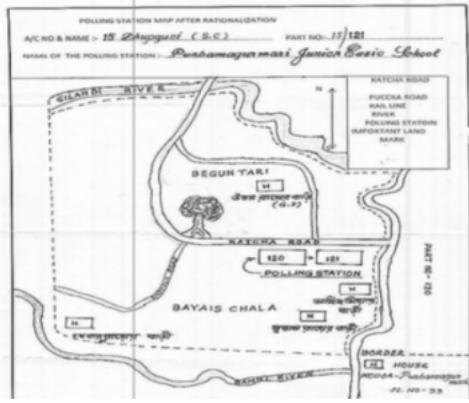

Nazri Naksha