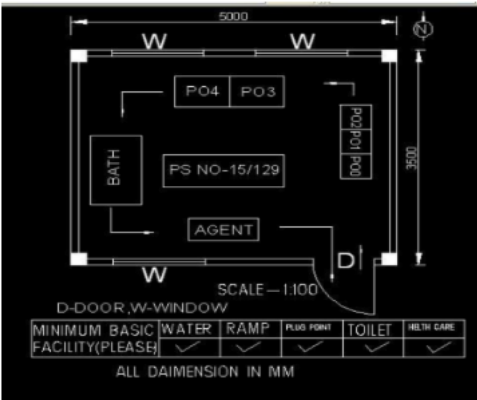

নির্বাচক নিবন্ধন আধিকারিকের স্বাক্ষর

Nazri Naksha

Google Map View

Polling Station Building Front View

Polling Station Front View

Cad View

Key MAP View

বিধানসভা নির্বাচনক্ষেত্রের নং, নাম : 15-ধূপগুড়ি
ভাগ নং, নাম : 1-মালী পাড়া উত্তর আলতাগ্রাম