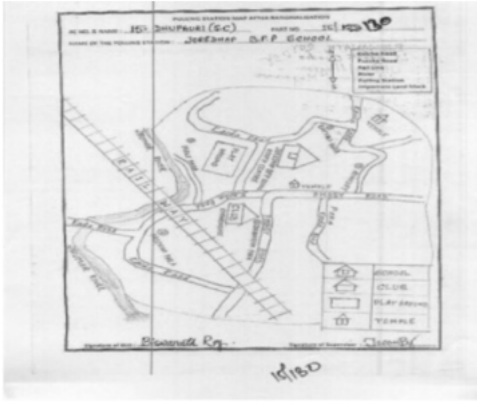

Nazri Naksha