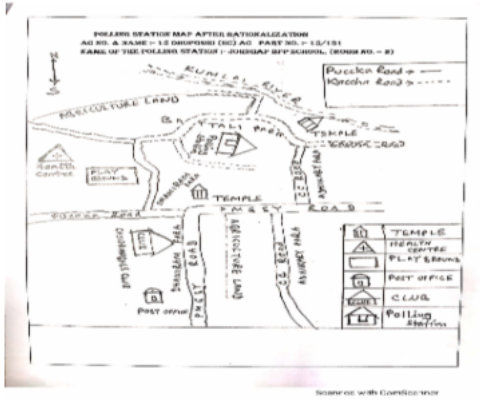

Nazri Naksha