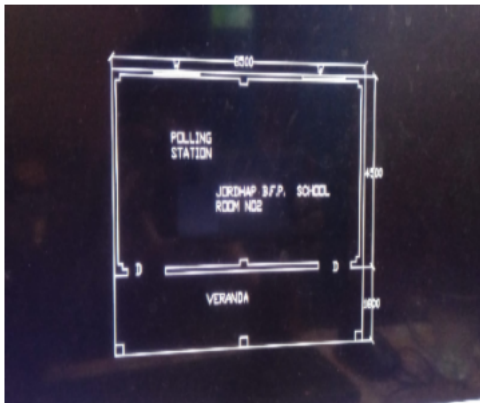

নির্বাচক নিবন্ধন আধিকারিকের স্বাক্ষর

Nazri Naksha

Google Map View

Polling Station Building Front View

Polling Station Front View

Cad View

Key MAP View

1 নাম : ভারতী বর্মন স্বামীর নাম: শঙ্কর বর্মন বাড়ির নং : n0044 বয়স : 47 লিঙ্গ : মহিলা	SKW1396324 ফটো উপলব্ধ	2 নাম : হরিদাস রায় পিতার নাম: অনন্তকুমার রায় বাড়ির নং : n0045 বয়স : 45 লিঙ্গ : পুরুষ	SKW1165331 ফটো উপলব্ধ	3 নাম : ললিতা রায় মায়ের নাম: গিরোবালা রায় বাড়ির নং : n0282 বয়স : 38 লিঙ্গ : মহিলা	SKW1165505 ফটো উপলব্ধ
4 নাম : চন্দনা রায় স্বামীর নাম: হরিদাস রায় বাড়ির নং : n0045 বয়স : 37 লিঙ্গ : মহিলা	SKW1615905 ফটো উপলব্ধ	5 নাম : মমতা রায় স্বামীর নাম: পঙ্কজ কুমার রায় বাড়ির নং : n0046 বয়স : 40 লিঙ্গ : মহিলা	SKW1165349 ফটো উপলব্ধ	6 নাম : হীরেন্দ্রনাথ অধিকারী পিতার নাম: খোকারাম অধিকারী বাড়ির নং : n0003 বয়স : 83 লিঙ্গ : পুরুষ	WB/03/015/225050 ফটো উপলব্ধ
7 নাম : মালতী অধিকারী স্বামীর নাম: হীরেন্দ্রনাথ অধিকারী বাড়ির নং : n0003 বয়স : 72 লিঙ্গ : মহিলা	WB/03/015/225232 ফটো উপলব্ধ	8 নাম : কৃষ্ণকান্ত অধিকারী পিতার নাম: হীরেন্দ্রনাথ অধিকারী বাড়ির নং : n0003 বয়স : 57 লিঙ্গ : পুরুষ	WB/03/015/225007 ফটো উপলব্ধ	9 নাম : অলকা অধিকারী স্বামীর নাম: বলরাম অধিকারী বাড়ির নং : n0003 বয়স : 44 লিঙ্গ : মহিলা	JLG3202827 ফটো উপলব্ধ
10 নাম : প্রতিমা অধিকারী স্বামীর নাম: কৃষ্ণ অধিকারী বাড়ির নং : n0003 বয়স : 51 লিঙ্গ : মহিলা	JLG3074598 ফটো উপলব্ধ	11 নাম : কেশব অধিকারী পিতার নাম: হীরেন্দ্র নাথ অধিকারী বাড়ির নং : n0003 বয়স : 35 লিঙ্গ : পুরুষ	SKW1266931 ফটো উপলব্ধ	12 নাম : রতন অধিকারী পিতার নাম: জীতেন অধিকারী বাড়ির নং : n0049 বয়স : 41 লিঙ্গ : পুরুষ	JLG3470465 ফটো উপলব্ধ
13 নাম : বলরাম অধিকারী পিতার নাম: হীরেন্দ্রনাথ অধিকারী বাড়ির নং : n0003 বয়স : 45 লিঙ্গ : পুরুষ	JLG1948876 ফটো উপলব্ধ	14 নাম : সবিতা অধিকারী স্বামীর নাম: রতন অধিকারী বাড়ির নং : n0048 বয়স : 38 লিঙ্গ : মহিলা	JLG3608841 ফটো উপলব্ধ	15 নাম : রুনা অধিকারী পিতার নাম: সুবল চন্দ্র অধিকারী বাড়ির নং : n0340 বয়স : 26 লিঙ্গ : মহিলা	SKW2145191 ফটো উপলব্ধ
16 নাম : বিক্রম কুমার রায় পিতার নাম: সত্যেন্দ্রনাথ রায় বাড়ির নং : 15/131 বয়স : 26 লিঙ্গ : পুরুষ	SKW2145290 ফটো উপলব্ধ	17 নাম : কনক বর্মন পিতার নাম: নৃপেন বর্মন বাড়ির নং : n0368 বয়স : 28 লিঙ্গ : পুরুষ	SKW2145472 ফটো উপলব্ধ	18 নাম : উজ্জ্বল বর্মন পিতার নাম: হরিদাস বর্মন বাড়ির নং : পশ্চিম পাড়া বয়স : 26 লিঙ্গ : পুরুষ	SKW2145142 ফটো উপলব্ধ
19 নাম : পম্পা রায় বর্মন স্বামীর নাম: কৃষ্ণ পদ বর্মন বাড়ির নং : n0349 বয়স : 28 লিঙ্গ : মহিলা	SKW2145282 ফটো উপলব্ধ	20 নাম : মহাদেব বর্মন পিতার নাম: বীরেন বর্মন বাড়ির নং : n0180 বয়স : 27 লিঙ্গ : পুরুষ	SKW2145092 ফটো উপলব্ধ	21 নাম : চিরঞ্জিৎ বর্মন পিতার নাম: হরীলাল বর্মন বাড়ির নং : n0173 বয়স : 28 লিঙ্গ : পুরুষ	SKW2073005 ফটো উপলব্ধ
22 নাম : মনোজ বর্মন পিতার নাম: কানাই বর্মন বাড়ির নং : n0174 বয়স : 27 লিঙ্গ : পুরুষ	SKW2073013 ফটো উপলব্ধ	23 নাম : পুনম রায় স্বামীর নাম: উজ্জ্বল বর্মন বাড়ির নং : পশ্চিম পাড়া বয়স : 24 লিঙ্গ : মহিলা	SKW2664555 ফটো উপলব্ধ	24 নাম : পঙ্কজ বর্মন পিতার নাম: কানাই লাল বর্মন বাড়ির নং : n0359 বয়স : 27 লিঙ্গ : পুরুষ	SKW2145381 ফটো উপলব্ধ
25 নাম : দিপিকা রায় বর্মন স্বামীর নাম: পঙ্কজ বর্মন বাড়ির নং : এন0167 বয়স : 23 লিঙ্গ : মহিলা	SKW2712362 ফটো উপলব্ধ	26 নাম : বিপ্লব রায় রুপ কুমার রয় পিতার নাম: রুপকুমার রায় বাড়ির নং : n0348 বয়স : 25 লিঙ্গ : পুরুষ	SKW2145274 ফটো উপলব্ধ	27 নাম : সুশান্ত রায় পিতার নাম: টুপাসু রায় বাড়ির নং : n0035 বয়স : 37 লিঙ্গ : পুরুষ	JLG3602182 ফটো উপলব্ধ
28 নাম : মাধব রায় পিতার নাম: টুপাসু রায় বাড়ির নং : n0035 বয়স : 50 লিঙ্গ : পুরুষ	SKW2285138 ফটো উপলব্ধ	29 নাম : অনীতা রায় স্বামীর নাম: মাধব রায় বাড়ির নং : n0035 বয়স : 45 লিঙ্গ : মহিলা	JLG3074689 ফটো উপলব্ধ	30 নাম : পূর্ণেবালা রায় স্বামীর নাম: টুপাসু রায় বাড়ির নং : n0035 বয়স : 64 লিঙ্গ : মহিলা	SKW2291524 ফটো উপলব্ধ