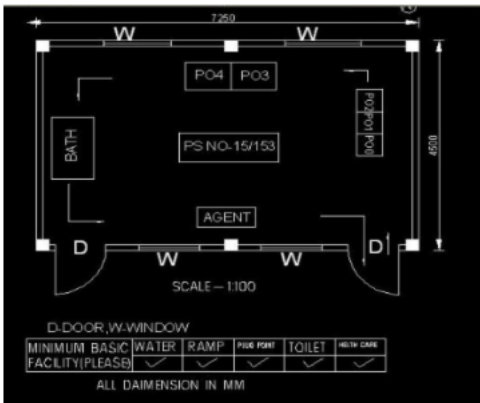

নির্বাচক নিবন্ধন আধিকারিকের স্বাক্ষর

Nazri Naksha

Google Map View

Polling Station Building Front View

Polling Station Front View

Cad View

Key MAP View

বিধানসভা নির্বাচনক্ষেত্রের নং, নাম : 15-ধূপগুড়ি  
ভাগ নং, নাম : 1-আশ্রম পাড়া