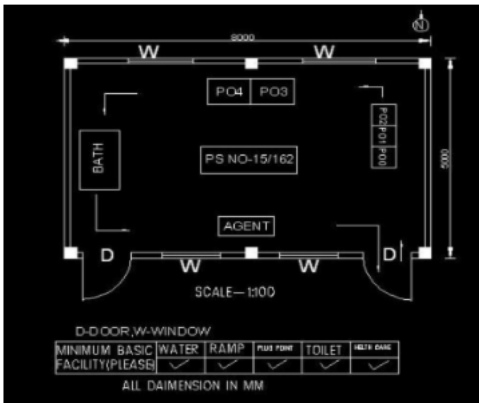

নির্বাচক নিবন্ধন আধিকারিকের স্বাক্ষর

Nazri Naksha

Google Map View

Polling Station Building Front View

Polling Station Front View

Cad View

Key MAP View

বিধানসভা নির্বাচনক্ষেত্রের নং, নাম : 15-ধূপগুড়ি  
ভাগ নং, নাম : 1-ঝুটিমারী