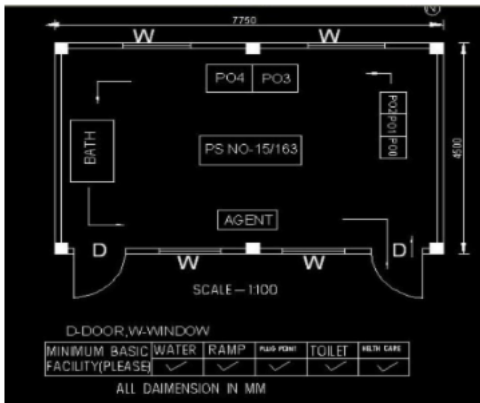

নির্বাচক নিবন্ধন আধিকারিকের স্বাক্ষর

Nazri Naksha

Google Map View

Polling Station Building Front View

Polling Station Front View

Cad View

Key MAP View

1 নাম : লিপিকা মন্ডল স্বামীর নাম: সুকুমার মন্ডল বাড়ির নং : n0028 বয়স : 36 লিঙ্গ : মহিলা	JLG3722899 ফটো উপলব্ধ	2 নাম : বীণা অধিকারী স্বামীর নাম: স্বপন অধিকারী বাড়ির নং : এন0180 বয়স : 24 লিঙ্গ : মহিলা	SKW2571412 ফটো উপলব্ধ	3 নাম : নবজিৎ কর্মকার পিতার নাম: লক্ষন কর্মকার বাড়ির নং : এন0019 বয়স : 22 লিঙ্গ : পুরুষ	SKW2618544 ফটো উপলব্ধ
4 নাম : পরিতোষ কর্মকার পিতার নাম: রমনী কর্মকার বাড়ির নং : n0019 বয়স : 71 লিঙ্গ : পুরুষ	SKW2402451 ফটো উপলব্ধ	5 নাম : নিত্যানন্দ কর্মকার পিতার নাম: পরিতোষ কর্মকার বাড়ির নং : n0019 বয়স : 37 লিঙ্গ : পুরুষ	JLG3623956 ফটো উপলব্ধ	6 নাম : কল্পনা কর্মকার স্বামীর নাম: লক্ষন কর্মকার বাড়ির নং : n0019 বয়স : 50 লিঙ্গ : মহিলা	SKW2399392 ফটো উপলব্ধ
7 নাম : গিতা মন্ডল স্বামীর নাম: নিত্যানন্দ কর্মকার বাড়ির নং : n0019 বয়স : 33 লিঙ্গ : মহিলা	SKW1766047 ফটো উপলব্ধ	8 নাম : লক্ষন কর্মকার পিতার নাম: রমনী কর্মকার বাড়ির নং : n0019 বয়স : 59 লিঙ্গ : পুরুষ	SKW2399384 ফটো উপলব্ধ	9 নাম : আশিস কর্মকার পিতার নাম: আশুতোষ কর্মকার বাড়ির নং : n0019 বয়স : 40 লিঙ্গ : পুরুষ	JLG3623964 ফটো উপলব্ধ
10 নাম : অরবিন্দ কর্মকার মায়ের নাম: দীপা কর্মকার বাড়ির নং : n0019 বয়স : 35 লিঙ্গ : পুরুষ	SKW1633411 ফটো উপলব্ধ	11 নাম : দীপা কর্মকার স্বামীর নাম: আশুতোষ কর্মকার বাড়ির নং : n0019 বয়স : 63 লিঙ্গ : মহিলা	SKW2401610 ফটো উপলব্ধ	12 নাম : জগবন্ধু চক্রবর্তী পিতার নাম: হরিচরন চক্রবর্তী বাড়ির নং : n0014 বয়স : 41 লিঙ্গ : পুরুষ	JLG3377090 ফটো উপলব্ধ
13 নাম : কার্তিক চক্রবর্তী পিতার নাম: হরি চরন চক্রবর্তী বাড়ির নং : n0014 বয়স : 48 লিঙ্গ : পুরুষ	SKW2399269 ফটো উপলব্ধ	14 নাম : মালতী চক্রবর্তী স্বামীর নাম: হরিচরন চক্রবর্তী বাড়ির নং : n0014 বয়স : 71 লিঙ্গ : মহিলা	SKW2398337 ফটো উপলব্ধ	15 নাম : জয়া চক্রবর্তী স্বামীর নাম: জগবন্ধু চক্রবর্তী বাড়ির নং : n0014 বয়স : 30 লিঙ্গ : মহিলা	SKW1766039 ফটো উপলব্ধ
16 নাম : সম্পা চক্রবর্তী স্বামীর নাম: কার্তিক চক্রবর্তী বাড়ির নং : n0014 বয়স : 32 লিঙ্গ : মহিলা	SKW1877463 ফটো উপলব্ধ	17 নাম : সরবিন্দু দাস পিতার নাম: গোবিন্দ দাস বাড়ির নং : এন0001 বয়স : 35 লিঙ্গ : পুরুষ	SKW1285857 ফটো উপলব্ধ	18 নাম : সংগীতা সরকার দাস স্বামীর নাম: সারবিন্দু দাস বাড়ির নং : n0125 বয়স : 25 লিঙ্গ : মহিলা	SKW2651784 ফটো উপলব্ধ
19 নাম : রংমালা বিশ্বাস স্বামীর নাম: পাগল বিশ্বাস বাড়ির নং : n0013 বয়স : 57 লিঙ্গ : মহিলা	SKW2401248 ফটো উপলব্ধ	20 নাম : সনকা বিশ্বাস স্বামীর নাম: সুদেব বিশ্বাস বাড়ির নং : n0013 বয়স : 36 লিঙ্গ : মহিলা	SKW1285931 ফটো উপলব্ধ	21 নাম : শ্যামল বিশ্বাস পিতার নাম: পাগল বিশ্বাস বাড়ির নং : n0013 বয়স : 34 লিঙ্গ : পুরুষ	SKW1633403 ফটো উপলব্ধ
22 নাম : মালতী বিশ্বাস স্বামীর নাম: দ্বীগেন্দ বিশ্বাস বাড়ির নং : n0018 বয়স : 84 লিঙ্গ : মহিলা	SKW2399087 ফটো উপলব্ধ	23 নাম : বাসুদেব বিশ্বাস পিতার নাম: পাগল বিশ্বাস বাড়ির নং : n0013 বয়স : 30 লিঙ্গ : পুরুষ	SKW1877489 ফটো উপলব্ধ	24 নাম : সুদেব বিশ্বাস পিতার নাম: পাগল বিশ্বাস বাড়ির নং : n0013 বয়স : 41 লিঙ্গ : পুরুষ	JLG3377108 ফটো উপলব্ধ
25 নাম : বরণ মন্ডল পিতার নাম: দিলীপ মন্ডল বাড়ির নং : এন0023 বয়স : 25 লিঙ্গ : পুরুষ	SKW2570471 ফটো উপলব্ধ	26 নাম : দিলীপ মন্ডল পিতার নাম: সর্দেব মন্ডল বাড়ির নং : n0023 বয়স : 56 লিঙ্গ : পুরুষ	SKW2449114 ফটো উপলব্ধ	27 নাম : কমলেশ মণ্ডল পিতার নাম: কাশীনাথ মন্ডল বাড়ির নং : এন0004 বয়স : 21 লিঙ্গ : পুরুষ	SKW2680957 ফটো উপলব্ধ
Q 28 নাম : অরবিন্দ মন্ডল পিতার নাম: আশুতোষ মন্ডল বাড়ির নং : বয়স : 27 লিঙ্গ : পুরুষ	SKW2080794 ফটো উপলব্ধ	29 নাম : দুর্গা রায় পিতার নাম: যতীন রায় বাড়ির নং : এন0023 বয়স : 26 লিঙ্গ : মহিলা	SKW2534592 ফটো উপলব্ধ	30 নাম : কৌশিক মন্ডল পিতার নাম: কাশী নাথ মন্ডল বাড়ির নং : n0004 বয়স : 28 লিঙ্গ : পুরুষ	SKW1981562 ফটো উপলব্ধ