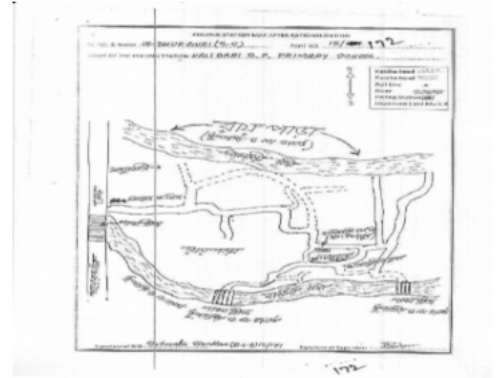

Key MAP View